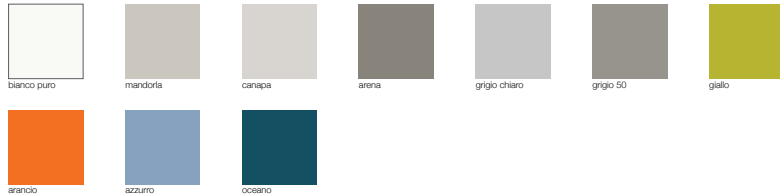

rovere laccato

lacquered oak
chêne lacqué
roble lacado

bianco puro

vaniglia

mandorla

canapa

arena

grigio chiaro

fenix ntm

fenix ntm
fenix ntm
fenix ntm

alaska

beige

terra

luna

grigio

nero

easyglass opaco

mat glass
verre mat
cristal mate

bianco puro

mandorla

canapa

arena

grigio chiaro

grigio 50

giallo

arancio

azzurro

oceano

easyglass lucido

glossy glass
verre brillant
cristal brillo

bianco puro

mandorla