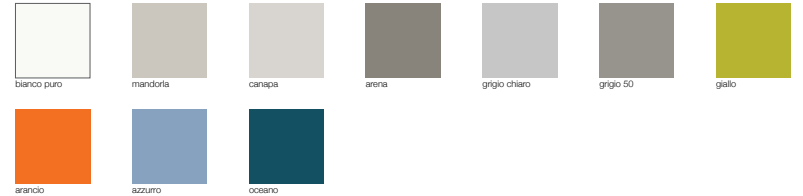

fenix ntm

fenix ntm
fenix ntm
fenix ntm

alaska

beige

terra

luna

grigio

nero

easyglass opaco

mat glass
verre mat
cristal mate

bianco puro

mandorla

canapa

arena

grigio chiaro

grigio 50

giallo

arancio

azzurro

oceano

easyglass lucido

glossy glass
verre brillant
cristal brillo

bianco puro

mandorla

canapa

arena

grigio chiaro

grigio 50

giallo

arancio

azzurro

oceano