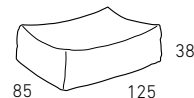

132

**POLTRONA
FISSA/RECLINER**
ARMCHAIR
STANDARD/RECLINER

105

**LATERALE 1 POSTO DX-SX
FISSO/RECLINER**
1-SEAT SIDE UNIT R-L
STANDARD/RECLINER

78

**CENTRALE 1 POSTO
FISSO/RECLINER**
1-SEAT CENTRAL UNIT
STANDARD/RECLINER

176

105

PENISOLA DX-SX
PENINSULA R-L

50

78

POUFF RETTANGOLARE
RECTANGULAR OTTOMAN

85

125

POUFF "SACCO" RETTANGOLARE
RECTANGULAR "BEAN BAG"

85

38

85

POUFF "SACCO" QUADRATO
SQUARE "BEAN BAG"

N.B.: MOVIMENTO CON TELECOMANDO SENZA FILI (WIRELESS)

N.B.: Movement via the remote control (wireless)

N.B.: I POGGIATESTA SONO TUTTI RECLINABILI; NELLA VERSIONE RECLINER SONO ELETTRICI, NELLA VERSIONE FISSA SONO A SCATTI CON RITORNO AUTOMATICO