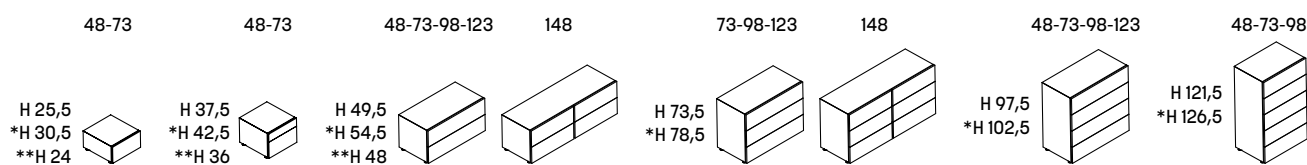

_CONTENITORI STORAGE UNITS

www.caccaro.com
tel. +39 049 9318911

_FILL

PROF. / DEPTH 51

PIEDE 20 / FOOT 20

PROF. / DEPTH 51

_FILNOX

* BASE 5 ** PENSILE / WALL UNIT