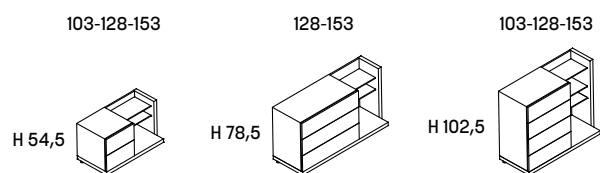

_CONTENITORI STORAGE UNITS

www.caccaro.com
tel. +39 049 9318911

_FILL

PROF. / DEPTH 51

PIEDE 20 / FOOT 20

PROF. / DEPTH 51

_FILNOX

* BASE 5 ** PENSILE / WALL UNIT

PROF. / DEPTH 51

_FILDRESS

PROF. / DEPTH 51 - 85

_FILBOOK

PROF. / DEPTH 51

_FILDESK

PENSILE / WALL UNIT

PIEDE 20 / FOOT 20