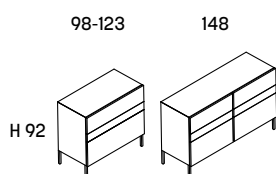

_CONTENITORI STORAGE UNITS

www.caccaro.com
tel. +39 049 9318911

_FILL

PROF. / DEPTH 51

PIEDE 20 / FOOT 20

PROF. / DEPTH 51

_FILNOX

* BASE 5 ** PENSILE / WALL UNIT