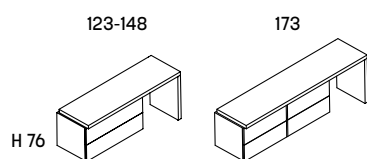

_CONTENITORI STORAGE UNITS

www.caccaro.com
tel. +39 049 9318911

_FILL

PROF. / DEPTH 51

PIEDE 20 / FOOT 20

PROF. / DEPTH 51

_FILNOX

* BASE 5 ** PENSILE / WALL UNIT

PROF. / DEPTH 51

_FILDRESS

PROF. / DEPTH 51 - 85

_FILBOOK

PROF. / DEPTH 51

_FILDESK

PENSILE / WALL UNIT

PIEDE 20 / FOOT 20

PROF. / DEPTH 51

GIREVOLE PENSILE / SWIVEL WALL UNIT

GIREVOLE PIEDE 20 / SWIVEL FOOT 20

PROF. / DEPTH 53