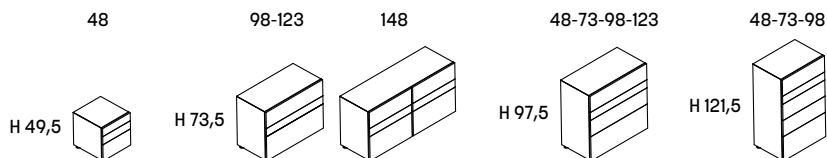

_CONTENITORI STORAGE UNITS

www.caccaro.com
tel. +39 049 9318911

_FILL

PROF. / DEPTH 51

PIEDE 20 / FOOT 20

PROF. / DEPTH 51

_FILNOX

* BASE 5 ** PENSILE / WALL UNIT