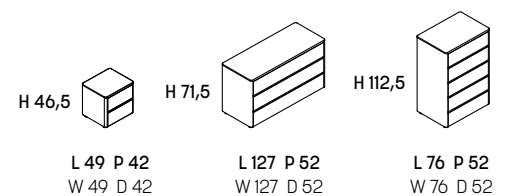

_CONTENITORI STORAGE UNITS

www.caccaro.com
tel. +39 049 9318911

_FILL

PROF. / DEPTH 51

PIEDE 20 / FOOT 20

PROF. / DEPTH 51

_FILNOX

* BASE 5 ** PENSILE / WALL UNIT