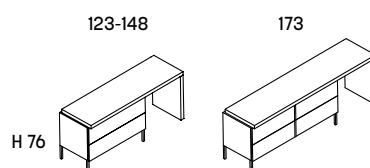

_CONTENITORI STORAGE UNITS

www.caccaro.com
tel. +39 049 9318911

_FILL

PROF. / DEPTH 51

PIEDE 20 / FOOT 20

PROF. / DEPTH 51

_FILNOX

* BASE 5 ** PENSILE / WALL UNIT

PROF. / DEPTH 51

_FILDRESS

PROF. / DEPTH 51 - 85

_FILBOOK

PROF. / DEPTH 51

_FILDESK

PENSILE / WALL UNIT

PIEDE 20 / FOOT 20

PROF. / DEPTH 51

GIREVOLE PENSILE / SWIVEL WALL UNIT

GIREVOLE PIEDE 20 / SWIVEL FOOT 20

PROF. / DEPTH 53