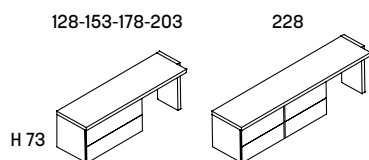

_CONTENITORI STORAGE UNITS

www.caccaro.com
tel. +39 049 9318911

_FILL

PROF. / DEPTH 51

PIEDE 20 / FOOT 20

PROF. / DEPTH 51

_FILNOX

* BASE 5 ** PENSILE / WALL UNIT

PROF. / DEPTH 51

_FILDRESS

PROF. / DEPTH 51 - 85

_FILBOOK

PROF. / DEPTH 51

_FILDESK

PENSILE / WALL UNIT

PIEDE 20 / FOOT 20

PROF. / DEPTH 51

GIREVOLE PENSILE / SWIVEL WALL UNIT

GIREVOLE PIEDE 20 / SWIVEL FOOT 20

PROF. / DEPTH 53