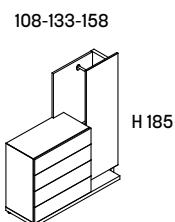

_CONTENITORI STORAGE UNITS

www.caccaro.com
tel. +39 049 9318911

_FILL

PROF. / DEPTH 51

PIEDE 20 / FOOT 20

PROF. / DEPTH 51

_FILNOX

* BASE 5 ** PENSILE / WALL UNIT

PROF. / DEPTH 51

_FILDRESS

PROF. / DEPTH 51 - 85

_FILBOOK

PROF. / DEPTH 51

_FILDESK

PENSILE / WALL UNIT

PIEDE 20 / FOOT 20