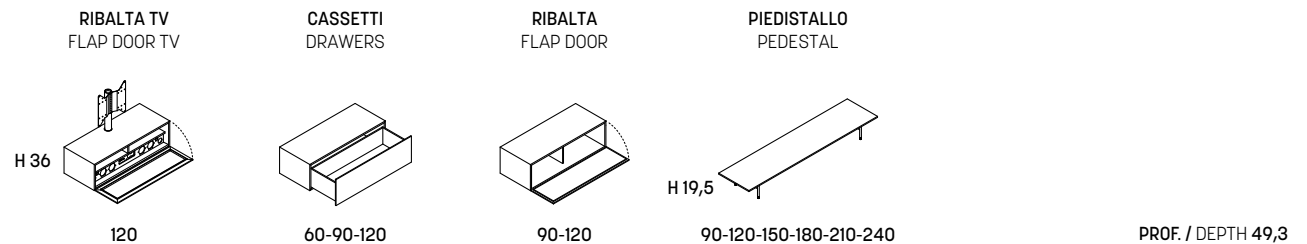

_BRICK multimedia