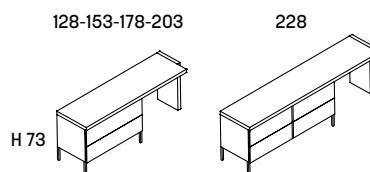

_CONTENITORI STORAGE UNITS

www.caccaro.com
tel. +39 049 9318911

_FILL

PROF. / DEPTH 51

PIEDE 20 / FOOT 20

PROF. / DEPTH 51

_FILNOX

* BASE 5 ** PENSILE / WALL UNIT

PROF. / DEPTH 51

_FILDRESS

PROF. / DEPTH 51 - 85

_FILBOOK

PROF. / DEPTH 51

_FILDESK

PENSILE / WALL UNIT

PIEDE 20 / FOOT 20

PROF. / DEPTH 51

GIREVOLE PENSILE / SWIVEL WALL UNIT

GIREVOLE PIEDE 20 / SWIVEL FOOT 20

PROF. / DEPTH 53