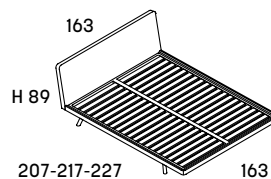

BASE 16 TESSILE / TEXTILE 16 BASE

_INFOLIO

_FILESSE

BASE 6-12 / 6-12 BASE

BASE 6-12 / 6-12 BASE

_COCCOLO

BASE 6-12 / 6-12 BASE

BASE 6-12 / 6-12 BASE

_TIELLE

_LETTI E COMPLEMENTI

BEDS & COMPLEMENTARY ITEMS

www.caccaro.com
tel. +39 049 9318911

* Consigliato materasso H25 / Mattress recommended H25
** Consigliato materasso H30 / Mattress recommended H30

_GROOVE

_PLIÈ

_OPUS

_LOTO

L 55,2 H 55,2 P 50
W 55,2 H 55,2 D 50

_PUNTO

L 40 H 10 P 34
W 40 H 10 D 34

L 40 H 45 P 34
W 40 H 45 D 34

_ANELLO