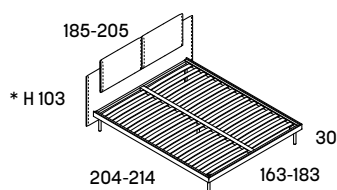

_TIELLE

_LETTI E COMPLEMENTI

BEDS & COMPLEMENTARY ITEMS

www.caccaro.com
tel. +39 049 9318911

* Consigliato materasso H25 / Mattress recommended H25
** Consigliato materasso H30 / Mattress recommended H30

_GROOVE

_PLIÈ

_OPUS

_LOTO

L 55,2 H 55,2 P 50
W 55,2 H 55,2 D 50

_PUNTO

L 40 H 10 P 34
W 40 H 10 D 34

L 40 H 45 P 34
W 40 H 45 D 34

_ANELLO