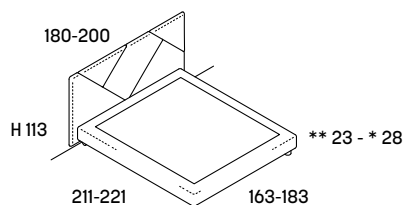

_TIELLE

_LETTI E COMPLEMENTI

BEDS & COMPLEMENTARY ITEMS

www.caccaro.com
tel. +39 049 9318911

* Consigliato materasso H25 / Mattress recommended H25
** Consigliato materasso H30 / Mattress recommended H30

_GROOVE

_PLIÈ

_OPUS

_LOTO

L 55,2 H 55,2 P 50
W 55,2 H 55,2 D 50

_PUNTO

L 40 H 10 P 34
W 40 H 10 D 34

L 40 H 45 P 34
W 40 H 45 D 34

_ANELLO