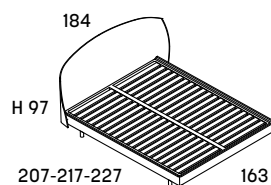

BASE 16 TESSILE / TEXTILE 16 BASE

_INFOLIO

_FILESSE

BASE 6-12 / 6-12 BASE

BASE 6-12 / 6-12 BASE

_COCCOLO

BASE 6-12 / 6-12 BASE

BASE 6-12 / 6-12 BASE

_TIELLE

_LETTI E COMPLEMENTI

BEDS & COMPLEMENTARY ITEMS

www.caccaro.com
tel. +39 049 9318911

* Consigliato materasso H25 / Mattress recommended H25
** Consigliato materasso H30 / Mattress recommended H30

_GROOVE

_PLIÈ

_OPUS

_LOTO

L 55,2 H 55,2 P 50
W 55,2 H 55,2 D 50

_PUNTO

L 40 H 10 P 34
W 40 H 10 D 34

L 40 H 45 P 34
W 40 H 45 D 34

_ANELLO