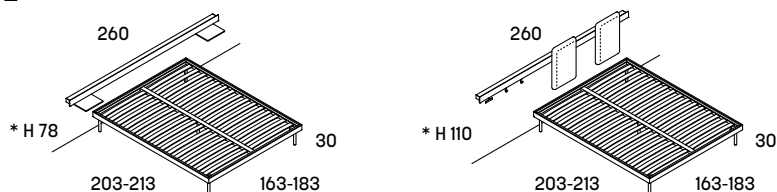

_TIELLE

_LETTI E COMPLEMENTI

BEDS & COMPLEMENTARY ITEMS

www.caccaro.com
tel. +39 049 9318911

* Consigliato materasso H25 / Mattress recommended H25
** Consigliato materasso H30 / Mattress recommended H30

_GROOVE

_PLIÈ

_OPUS

_LOTO

L 55,2 H 55,2 P 50
W 55,2 H 55,2 D 50

_PUNTO

L 40 H 10 P 34
W 40 H 10 D 34

L 40 H 45 P 34
W 40 H 45 D 34

_ANELLO