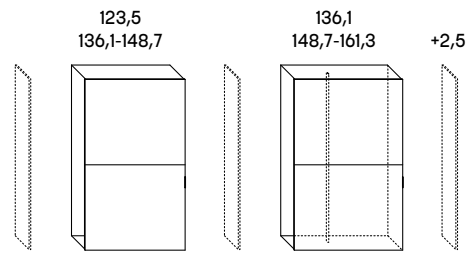

_ARMADI E CABINE WARDROBES AND WALK-IN-CABINETS

Caccaro

www.caccaro.com
tel. +39 049 9318911

_CAMERINO DB

202,8-228-253,2

278,4

303,6-328,8-354-379,2

PROF. / DEPTH 80-105,2-130,4-155,6

_LINEARE

BATTENTE P. 61,7 / SWING D. 61,7

SCORREVOLE P. 66,2 / SLIDING DOORS D. 66,2

SCORREVOLE XL P. 67,7 / SLIDING DOORS XL D. 67,7
COMPLANARE P. 63,3 / PULL-OUT SLIDING DOORS D. 63,3

_LOOM

SCORREVOLE P. 69,4 / SLIDING DOORS D. 69,4