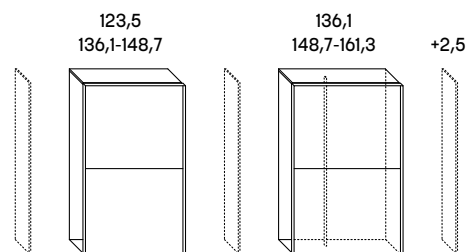

_ARMADI E CABINE WARDROBES AND WALK-IN-CABINETS

Caccaro

www.caccaro.com
tel. +39 049 9318911

_CAMERINO DB

202,8-228-253,2

278,4

303,6-328,8-354-379,2

PROF. / DEPTH 80-105,2-130,4-155,6

_LINEARE

BATTENTE P. 61,7 / SWING D. 61,7

SCORREVOLE P. 66,2 / SLIDING DOORS D. 66,2

SCORREVOLE XL P. 67,7 / SLIDING DOORS XL D. 67,7
COMPLANARE P. 63,3 / PULL-OUT SLIDING DOORS D. 63,3

_LOOM

SCORREVOLE P. 69,4 / SLIDING DOORS D. 69,4

SCORREVOLE XL P. 69,4 / SLIDING DOORS XL D. 69,4

_ARMADI E CABINE WARDROBES AND WALK-IN-CABINETS

Caccaro

www.caccaro.com
tel. +39 049 9318911

_FLAT

BATTENTE P. 61,7 / SWING D. 61,7

SCORREVOLE P. 66,2 / SLIDING DOORS D. 66,2