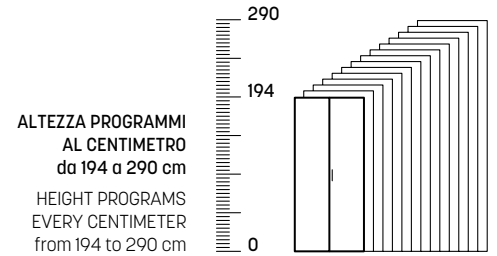

_ARMADI E CABINE WARDROBES AND WALK-IN-CABINETS

Caccaro

www.caccaro.com
tel. +39 049 9318911

_CAMERINO DB

202,8-228-253,2

278,4

303,6-328,8-354-379,2

PROF. / DEPTH 80-105,2-130,4-155,6