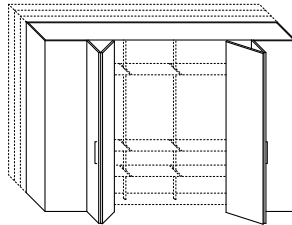

_ARMADI E CABINE WARDROBES AND WALK-IN-CABINETS

Caccaro

www.caccaro.com
tel. +39 049 9318911

_CAMERINO DB

202,8-228-253,2

278,4

303,6-328,8-354-379,2

PROF. / DEPTH 80-105,2-130,4-155,6

_LINEARE

BATTENTE P. 61,7 / SWING D. 61,7

SCORREVOLE P. 66,2 / SLIDING DOORS D. 66,2

SCORREVOLE XL P. 67,7 / SLIDING DOORS XL D. 67,7
COMPLANARE P. 63,3 / PULL-OUT SLIDING DOORS D. 63,3

_LOOM

SCORREVOLE P. 69,4 / SLIDING DOORS D. 69,4