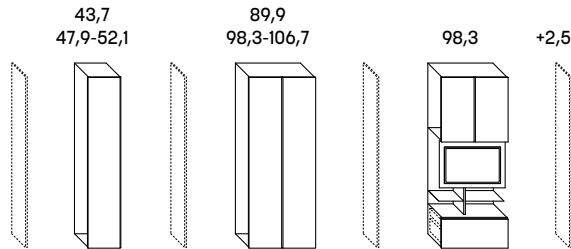

_LINEARE

BATTENTE P. 61,7 / SWING D. 61,7

SCORREVOLE P. 66,2 / SLIDING DOORS D. 66,2

SCORREVOLE XL P. 67,7 / SLIDING DOORS XL D. 67,7
COMPLANARE P. 63,3 / PULL-OUT SLIDING DOORS D. 63,3

_LOOM

SCORREVOLE P. 69,4 / SLIDING DOORS D. 69,4

SCORREVOLE XL P. 69,4 / SLIDING DOORS XL D. 69,4

_ARMADI E CABINE WARDROBES AND WALK-IN-CABINETS

Caccaro

www.caccaro.com
tel. +39 049 9318911

_FLAT

BATTENTE P. 61,7 / SWING D. 61,7

SCORREVOLE P. 66,2 / SLIDING DOORS D. 66,2