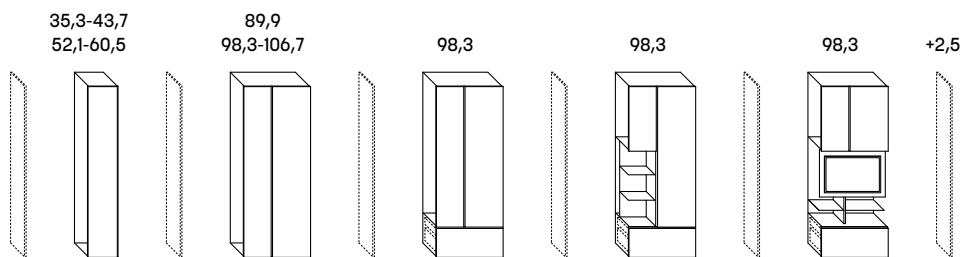

SCORREVOLE XL P. 69,4 / SLIDING DOORS XL D. 69,4

_ARMADI E CABINE WARDROBES AND WALK-IN-CABINETS

Caccaro

www.caccaro.com
tel. +39 049 9318911

_FLAT

BATTENTE P. 61,7 / SWING D. 61,7

SCORREVOLE P. 66,2 / SLIDING DOORS D. 66,2

SCORREVOLE XL P. 67,7 / SLIDING DOORS XL D. 67,7
COMPLANARE P. 63,3 / PULL-OUT SLIDING DOORS D. 63,3

_GRAFIK

BATTENTE P. 61,7 / SWING D. 61,7

SCORREVOLE P. 65,2 / SLIDING DOORS D. 65,2

_CABINA DR

PROF. / DEPTH 50,4