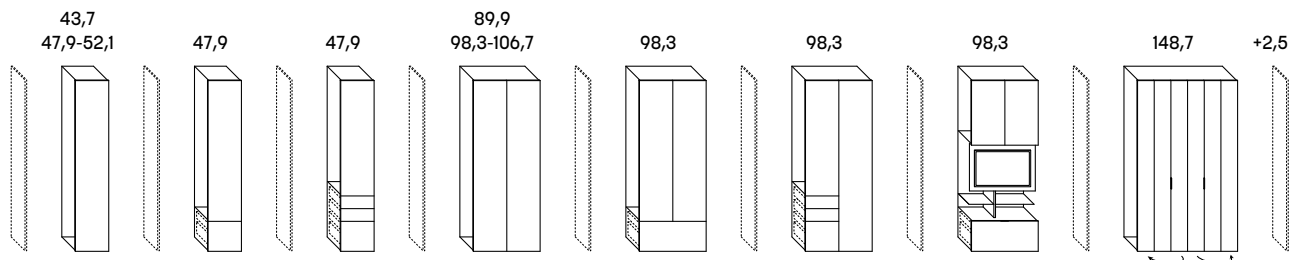

_ARMADI E CABINE WARDROBES AND WALK-IN-CABINETS

Caccaro

www.caccaro.com
tel. +39 049 9318911

_CAMERINO DB

202,8-228-253,2

278,4

303,6-328,8-354-379,2

PROF. / DEPTH 80-105,2-130,4-155,6

_LINEARE

BATTENTE P. 61,7 / SWING D. 61,7

SCORREVOLE P. 66,2 / SLIDING DOORS D. 66,2

SCORREVOLE XL P. 67,7 / SLIDING DOORS XL D. 67,7
COMPLANARE P. 63,3 / PULL-OUT SLIDING DOORS D. 63,3

_LOOM

SCORREVOLE P. 69,4 / SLIDING DOORS D. 69,4