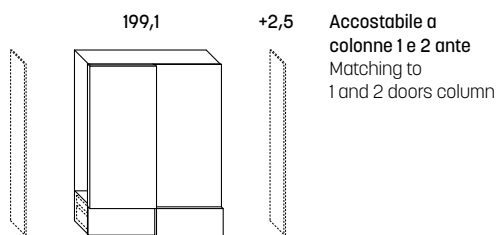

SCORREVOLE XL P. 69,4 / SLIDING DOORS XL D. 69,4

_ARMADI E CABINE WARDROBES AND WALK-IN-CABINETS

Caccaro

www.caccaro.com
tel. +39 049 9318911

_FLAT

BATTENTE P. 61,7 / SWING D. 61,7

SCORREVOLE P. 66,2 / SLIDING DOORS D. 66,2

SCORREVOLE XL P. 67,7 / SLIDING DOORS XL D. 67,7
COMPLANARE P. 63,3 / PULL-OUT SLIDING DOORS D. 63,3

_GRAFIK

BATTENTE P. 61,7 / SWING D. 61,7

SCORREVOLE P. 65,2 / SLIDING DOORS D. 65,2

_CABINA DR

PROF. / DEPTH 50,4