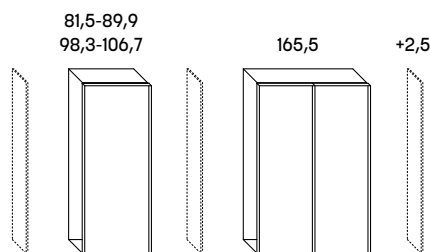

_ARMADI E CABINE WARDROBES AND WALK-IN-CABINETS

Caccaro

www.caccaro.com
tel. +39 049 9318911

_CAMERINO DB

202,8-228-253,2

278,4

303,6-328,8-354-379,2

PROF. / DEPTH 80-105,2-130,4-155,6

_LINEARE

BATTENTE P. 61,7 / SWING D. 61,7

SCORREVOLE P. 66,2 / SLIDING DOORS D. 66,2

SCORREVOLE XL P. 67,7 / SLIDING DOORS XL D. 67,7
COMPLANARE P. 63,3 / PULL-OUT SLIDING DOORS D. 63,3

_LOOM

SCORREVOLE P. 69,4 / SLIDING DOORS D. 69,4

SCORREVOLE XL P. 69,4 / SLIDING DOORS XL D. 69,4

_ARMADI E CABINE WARDROBES AND WALK-IN-CABINETS

Caccaro

www.caccaro.com
tel. +39 049 9318911

_FLAT

BATTENTE P. 61,7 / SWING D. 61,7

SCORREVOLE P. 66,2 / SLIDING DOORS D. 66,2