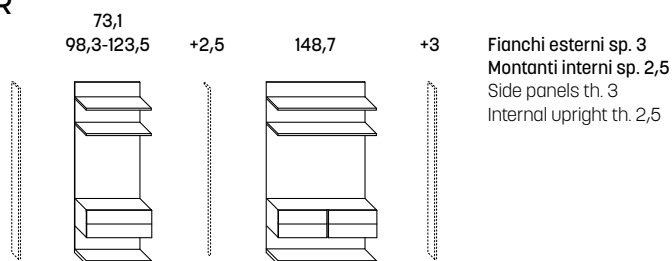

SCORREVOLE XL P. 69,4 / SLIDING DOORS XL D. 69,4

_ARMADI E CABINE WARDROBES AND WALK-IN-CABINETS

Caccaro

www.caccaro.com
tel. +39 049 9318911

_FLAT

BATTENTE P. 61,7 / SWING D. 61,7

SCORREVOLE P. 66,2 / SLIDING DOORS D. 66,2

SCORREVOLE XL P. 67,7 / SLIDING DOORS XL D. 67,7
COMPLANARE P. 63,3 / PULL-OUT SLIDING DOORS D. 63,3

_GRAFIK

BATTENTE P. 61,7 / SWING D. 61,7

SCORREVOLE P. 65,2 / SLIDING DOORS D. 65,2

_CABINA DR

PROF. / DEPTH 50,4