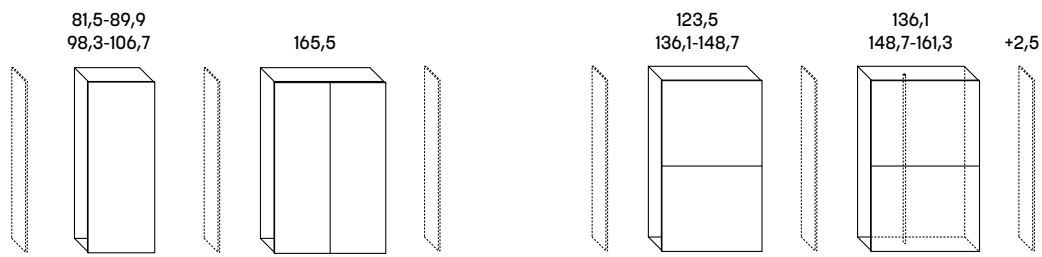

SCORREVOLE XL P. 69,4 / SLIDING DOORS XL D. 69,4

_ARMADI E CABINE WARDROBES AND WALK-IN-CABINETS

Caccaro

www.caccaro.com
tel. +39 049 9318911

_FLAT

BATTENTE P. 61,7 / SWING D. 61,7

SCORREVOLE P. 66,2 / SLIDING DOORS D. 66,2

SCORREVOLE XL P. 67,7 / SLIDING DOORS XL D. 67,7
COMPLANARE P. 63,3 / PULL-OUT SLIDING DOORS D. 63,3

_GRAFIK

BATTENTE P. 61,7 / SWING D. 61,7

SCORREVOLE P. 65,2 / SLIDING DOORS D. 65,2

_CABINA DR

PROF. / DEPTH 50,4