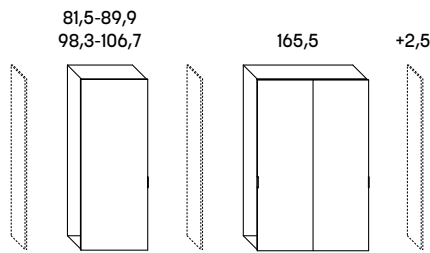

_ARMADI E CABINE WARDROBES AND WALK-IN-CABINETS

Caccaro

www.caccaro.com
tel. +39 049 9318911

_CAMERINO DB

202,8-228-253,2

278,4

303,6-328,8-354-379,2

PROF. / DEPTH 80-105,2-130,4-155,6

_LINEARE

BATTENTE P. 61,7 / SWING D. 61,7

SCORREVOLE P. 66,2 / SLIDING DOORS D. 66,2

SCORREVOLE XL P. 67,7 / SLIDING DOORS XL D. 67,7
COMPLANARE P. 63,3 / PULL-OUT SLIDING DOORS D. 63,3

_LOOM

SCORREVOLE P. 69,4 / SLIDING DOORS D. 69,4

SCORREVOLE XL P. 69,4 / SLIDING DOORS XL D. 69,4

_ARMADI E CABINE WARDROBES AND WALK-IN-CABINETS

Caccaro

www.caccaro.com
tel. +39 049 9318911

_FLAT

BATTENTE P. 61,7 / SWING D. 61,7

SCORREVOLE P. 66,2 / SLIDING DOORS D. 66,2