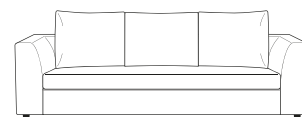

alfa

90

165

DIVANO 2 POSTI PICCOLO
SMALL 2-SEATER SOFA

195

DIVANO 2 POSTI GRANDE
FISSO / LETTO
LARGE 2-SEATER SOFA
STANDARD / CONVERTIBLE

225

DIVANO 3 POSTI PICCOLO
FISSO / LETTO
SMALL 3-SEATER SOFA
STANDARD / CONVERTIBLE

240

DIVANO 3 POSTI GRANDE
FISSO / LETTO
LARGE 3-SEATER SOFA
STANDARD / CONVERTIBLE

173

LATERALE 3 POSTI PICCOLO DX-SX
FISSO / LETTO
SMALL 3-SEATER SIDE UNIT R-L
STANDARD / CONVERTIBLE

203

LATERALE 3 POSTI GRANDE DX-SX
FISSO / LETTO
LARGE 3-SEATER SIDE UNIT R-L
STANDARD / CONVERTIBLE

240

150

COMPOSIZIONE 01
DIVANO 3 POSTI GRANDE
CON POUFF / PENISOLA REVERSIBILE
COMPOSITION 01
LARGE 3-SEATER SOFA
WITH OTTOMAN / REVERSIBLE PENINSULA

225

150

COMPOSIZIONE 02
DIVANO 3 POSTI PICCOLO
CON POUFF / PENISOLA REVERSIBILE
COMPOSITION 02
SMALL 3-SEATER SOFA
WITH OTTOMAN / REVERSIBLE PENINSULA