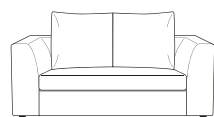

alfa

90

165

DIVANO 2 POSTI PICCOLO
SMALL 2-SEATER SOFA

195

DIVANO 2 POSTI GRANDE
FISSO / LETTO
LARGE 2-SEATER SOFA
STANDARD / CONVERTIBLE

225

DIVANO 3 POSTI PICCOLO
FISSO / LETTO
SMALL 3-SEATER SOFA
STANDARD / CONVERTIBLE

240

DIVANO 3 POSTI GRANDE
FISSO / LETTO
LARGE 3-SEATER SOFA
STANDARD / CONVERTIBLE

173

LATERALE 3 POSTI PICCOLO DX-SX
FISSO / LETTO
SMALL 3-SEATER SIDE UNIT R-L
STANDARD / CONVERTIBLE

203

LATERALE 3 POSTI GRANDE DX-SX
FISSO / LETTO
LARGE 3-SEATER SIDE UNIT R-L
STANDARD / CONVERTIBLE

240

150

COMPOSIZIONE 01
DIVANO 3 POSTI GRANDE
CON POUFF / PENISOLA REVERSIBILE
COMPOSITION 01
LARGE 3-SEATER SOFA
WITH OTTOMAN / REVERSIBLE PENINSULA

225

150

COMPOSIZIONE 02
DIVANO 3 POSTI PICCOLO
CON POUFF / PENISOLA REVERSIBILE
COMPOSITION 02
SMALL 3-SEATER SOFA
WITH OTTOMAN / REVERSIBLE PENINSULA