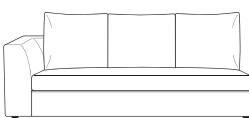

alfa

90

165

DIVANO 2 POSTI PICCOLO
SMALL 2-SEATER SOFA

195

DIVANO 2 POSTI GRANDE
FISSO / LETTO
LARGE 2-SEATER SOFA
STANDARD / CONVERTIBLE

225

DIVANO 3 POSTI PICCOLO
FISSO / LETTO
SMALL 3-SEATER SOFA
STANDARD / CONVERTIBLE

240

DIVANO 3 POSTI GRANDE
FISSO / LETTO
LARGE 3-SEATER SOFA
STANDARD / CONVERTIBLE

173

LATERALE 3 POSTI PICCOLO DX-SX
FISSO / LETTO
SMALL 3-SEATER SIDE UNIT R-L
STANDARD / CONVERTIBLE

203

LATERALE 3 POSTI GRANDE DX-SX
FISSO / LETTO
LARGE 3-SEATER SIDE UNIT R-L
STANDARD / CONVERTIBLE

240

150

COMPOSIZIONE 01
DIVANO 3 POSTI GRANDE
CON POUFF / PENISOLA REVERSIBILE
COMPOSITION 01
LARGE 3-SEATER SOFA
WITH OTTOMAN / REVERSIBLE PENINSULA

225

150

COMPOSIZIONE 02
DIVANO 3 POSTI PICCOLO
CON POUFF / PENISOLA REVERSIBILE
COMPOSITION 02
SMALL 3-SEATER SOFA
WITH OTTOMAN / REVERSIBLE PENINSULA