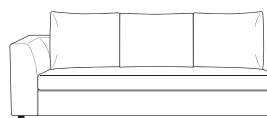

alfa

90

165

DIVANO 2 POSTI PICCOLO
SMALL 2-SEATER SOFA

195

DIVANO 2 POSTI GRANDE
FISSO / LETTO
LARGE 2-SEATER SOFA
STANDARD / CONVERTIBLE

225

DIVANO 3 POSTI PICCOLO
FISSO / LETTO
SMALL 3-SEATER SOFA
STANDARD / CONVERTIBLE

240

DIVANO 3 POSTI GRANDE
FISSO / LETTO
LARGE 3-SEATER SOFA
STANDARD / CONVERTIBLE

173

LATERALE 3 POSTI PICCOLO DX-SX
FISSO / LETTO
SMALL 3-SEATER SIDE UNIT R-L
STANDARD / CONVERTIBLE

203

LATERALE 3 POSTI GRANDE DX-SX
FISSO / LETTO
LARGE 3-SEATER SIDE UNIT R-L
STANDARD / CONVERTIBLE

240

150

COMPOSIZIONE 01
DIVANO 3 POSTI GRANDE
CON POUFF / PENISOLA REVERSIBILE
COMPOSITION 01
LARGE 3-SEATER SOFA
WITH OTTOMAN / REVERSIBLE PENINSULA

225

150

COMPOSIZIONE 02
DIVANO 3 POSTI PICCOLO
CON POUFF / PENISOLA REVERSIBILE
COMPOSITION 02
SMALL 3-SEATER SOFA
WITH OTTOMAN / REVERSIBLE PENINSULA