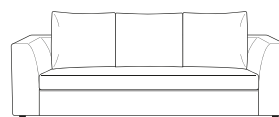

alfa

90

165

DIVANO 2 POSTI PICCOLO
SMALL 2-SEATER SOFA

195

DIVANO 2 POSTI GRANDE
FISSO / LETTO
LARGE 2-SEATER SOFA
STANDARD / CONVERTIBLE

225

DIVANO 3 POSTI PICCOLO
FISSO / LETTO
SMALL 3-SEATER SOFA
STANDARD / CONVERTIBLE

240

DIVANO 3 POSTI GRANDE
FISSO / LETTO
LARGE 3-SEATER SOFA
STANDARD / CONVERTIBLE

173

LATERALE 3 POSTI PICCOLO DX-SX
FISSO / LETTO
SMALL 3-SEATER SIDE UNIT R-L
STANDARD / CONVERTIBLE

203

LATERALE 3 POSTI GRANDE DX-SX
FISSO / LETTO
LARGE 3-SEATER SIDE UNIT R-L
STANDARD / CONVERTIBLE

240

150

COMPOSIZIONE 01
DIVANO 3 POSTI GRANDE
CON POUFF / PENISOLA REVERSIBILE
COMPOSITION 01
LARGE 3-SEATER SOFA
WITH OTTOMAN / REVERSIBLE PENINSULA

225

150

COMPOSIZIONE 02
DIVANO 3 POSTI PICCOLO
CON POUFF / PENISOLA REVERSIBILE
COMPOSITION 02
SMALL 3-SEATER SOFA
WITH OTTOMAN / REVERSIBLE PENINSULA