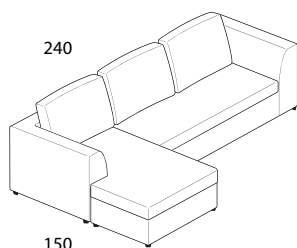

alfa

90

165

DIVANO 2 POSTI PICCOLO
SMALL 2-SEATER SOFA

195

DIVANO 2 POSTI GRANDE
FISSO / LETTO
LARGE 2-SEATER SOFA
STANDARD / CONVERTIBLE

225

DIVANO 3 POSTI PICCOLO
FISSO / LETTO
SMALL 3-SEATER SOFA
STANDARD / CONVERTIBLE

240

DIVANO 3 POSTI GRANDE
FISSO / LETTO
LARGE 3-SEATER SOFA
STANDARD / CONVERTIBLE

173

LATERALE 3 POSTI PICCOLO DX-SX
FISSO / LETTO
SMALL 3-SEATER SIDE UNIT R-L
STANDARD / CONVERTIBLE

203

LATERALE 3 POSTI GRANDE DX-SX
FISSO / LETTO
LARGE 3-SEATER SIDE UNIT R-L
STANDARD / CONVERTIBLE

240

150

COMPOSIZIONE 01
DIVANO 3 POSTI GRANDE
CON POUFF / PENISOLA REVERSIBILE
COMPOSITION 01
LARGE 3-SEATER SOFA
WITH OTTOMAN / REVERSIBLE PENINSULA

225

150

COMPOSIZIONE 02
DIVANO 3 POSTI PICCOLO
CON POUFF / PENISOLA REVERSIBILE
COMPOSITION 02
SMALL 3-SEATER SOFA
WITH OTTOMAN / REVERSIBLE PENINSULA