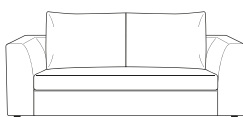

alfa

90

165

DIVANO 2 POSTI PICCOLO
SMALL 2-SEATER SOFA

195

DIVANO 2 POSTI GRANDE
FISSO / LETTO
LARGE 2-SEATER SOFA
STANDARD / CONVERTIBLE

225

DIVANO 3 POSTI PICCOLO
FISSO / LETTO
SMALL 3-SEATER SOFA
STANDARD / CONVERTIBLE

240

DIVANO 3 POSTI GRANDE
FISSO / LETTO
LARGE 3-SEATER SOFA
STANDARD / CONVERTIBLE

173

LATERALE 3 POSTI PICCOLO DX-SX
FISSO / LETTO
SMALL 3-SEATER SIDE UNIT R-L
STANDARD / CONVERTIBLE

203

LATERALE 3 POSTI GRANDE DX-SX
FISSO / LETTO
LARGE 3-SEATER SIDE UNIT R-L
STANDARD / CONVERTIBLE

240

150

COMPOSIZIONE 01
DIVANO 3 POSTI GRANDE
CON POUFF / PENISOLA REVERSIBILE
COMPOSITION 01
LARGE 3-SEATER SOFA
WITH OTTOMAN / REVERSIBLE PENINSULA

225

150

COMPOSIZIONE 02
DIVANO 3 POSTI PICCOLO
CON POUFF / PENISOLA REVERSIBILE
COMPOSITION 02
SMALL 3-SEATER SOFA
WITH OTTOMAN / REVERSIBLE PENINSULA