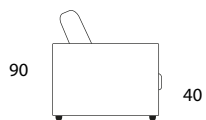

alfa

90

165

DIVANO 2 POSTI PICCOLO
SMALL 2-SEATER SOFA

195

DIVANO 2 POSTI GRANDE
FISSO / LETTO
LARGE 2-SEATER SOFA
STANDARD / CONVERTIBLE

225

DIVANO 3 POSTI PICCOLO
FISSO / LETTO
SMALL 3-SEATER SOFA
STANDARD / CONVERTIBLE

240

DIVANO 3 POSTI GRANDE
FISSO / LETTO
LARGE 3-SEATER SOFA
STANDARD / CONVERTIBLE

173

LATERALE 3 POSTI PICCOLO DX-SX
FISSO / LETTO
SMALL 3-SEATER SIDE UNIT R-L
STANDARD / CONVERTIBLE

203

LATERALE 3 POSTI GRANDE DX-SX
FISSO / LETTO
LARGE 3-SEATER SIDE UNIT R-L
STANDARD / CONVERTIBLE

240

150

COMPOSIZIONE 01
DIVANO 3 POSTI GRANDE
CON POUFF / PENISOLA REVERSIBILE
COMPOSITION 01
LARGE 3-SEATER SOFA
WITH OTTOMAN / REVERSIBLE PENINSULA

225

150

COMPOSIZIONE 02
DIVANO 3 POSTI PICCOLO
CON POUFF / PENISOLA REVERSIBILE
COMPOSITION 02
SMALL 3-SEATER SOFA
WITH OTTOMAN / REVERSIBLE PENINSULA