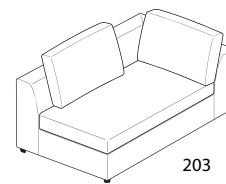

alfa

90

165

DIVANO 2 POSTI PICCOLO
SMALL 2-SEATER SOFA

195

DIVANO 2 POSTI GRANDE
FISSO / LETTO
LARGE 2-SEATER SOFA
STANDARD / CONVERTIBLE

225

DIVANO 3 POSTI PICCOLO
FISSO / LETTO
SMALL 3-SEATER SOFA
STANDARD / CONVERTIBLE

240

DIVANO 3 POSTI GRANDE
FISSO / LETTO
LARGE 3-SEATER SOFA
STANDARD / CONVERTIBLE

173

LATERALE 3 POSTI PICCOLO DX-SX
FISSO / LETTO
SMALL 3-SEATER SIDE UNIT R-L
STANDARD / CONVERTIBLE

203

LATERALE 3 POSTI GRANDE DX-SX
FISSO / LETTO
LARGE 3-SEATER SIDE UNIT R-L
STANDARD / CONVERTIBLE

240

150

COMPOSIZIONE 01
DIVANO 3 POSTI GRANDE
CON POUFF / PENISOLA REVERSIBILE
COMPOSITION 01
LARGE 3-SEATER SOFA
WITH OTTOMAN / REVERSIBLE PENINSULA

225

150

COMPOSIZIONE 02
DIVANO 3 POSTI PICCOLO
CON POUFF / PENISOLA REVERSIBILE
COMPOSITION 02
SMALL 3-SEATER SOFA
WITH OTTOMAN / REVERSIBLE PENINSULA

55

80

POUFF RETTANGOLARE
RECTANGULAR OTTOMAN

90

203

DORMEUSE DX-SX
DORMEUSE R-L